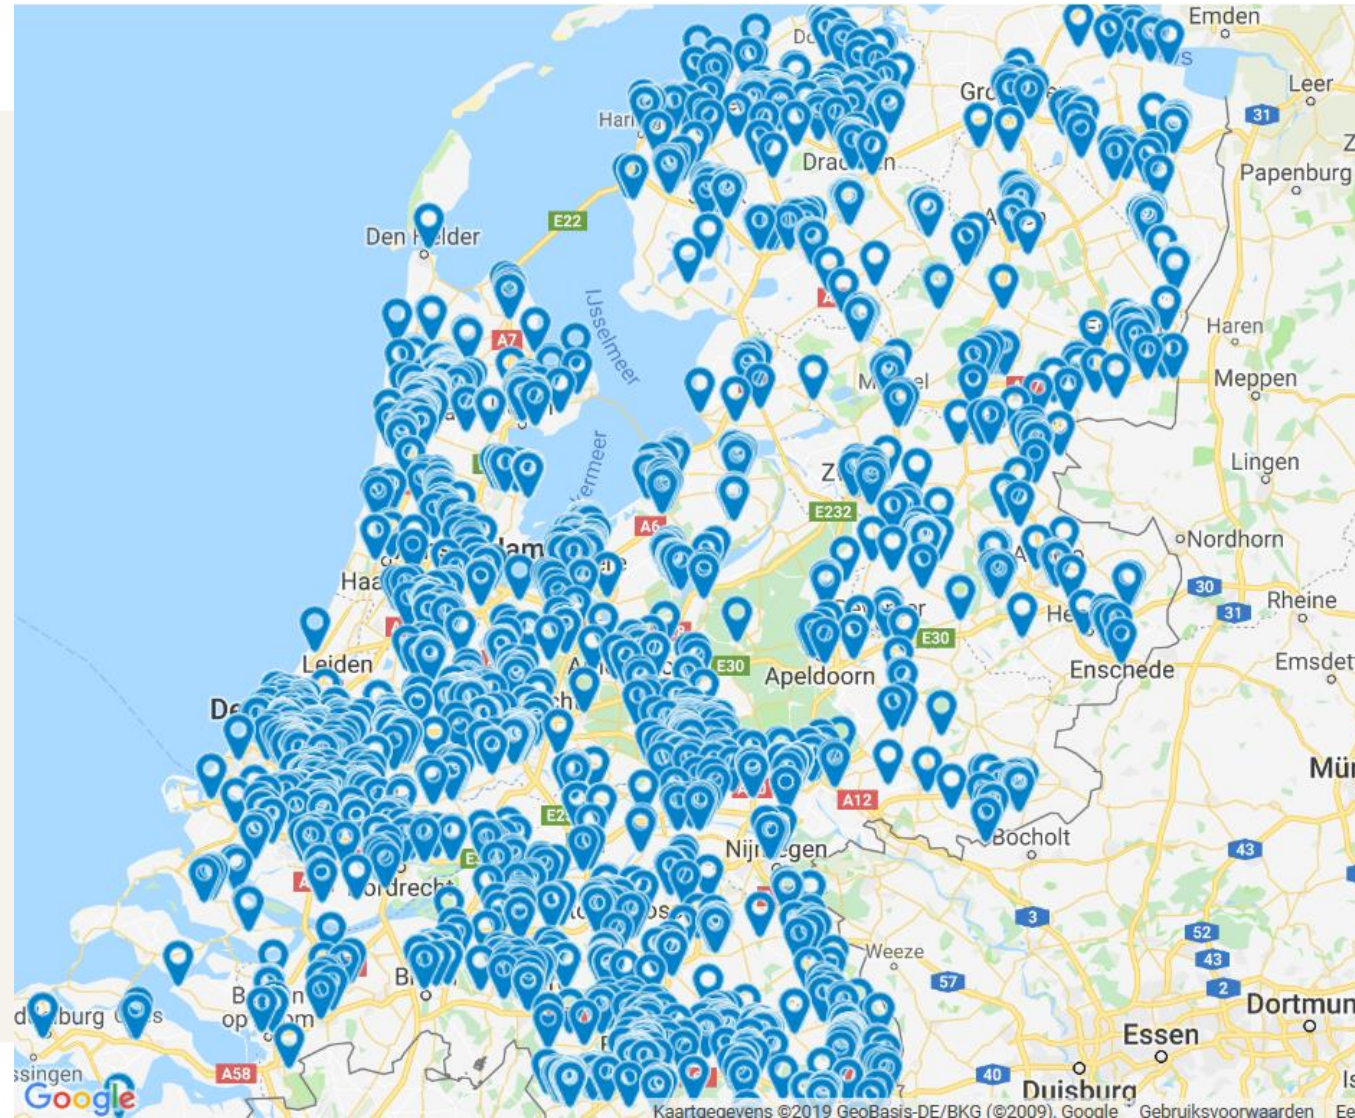

Netwerk bedrijven Jet-Net & TechNet